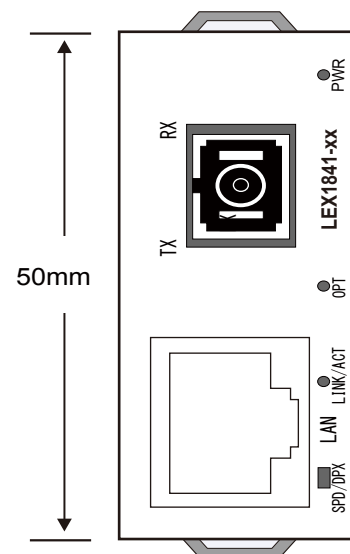

**LEX1841-1F外觀圖**

← 74mm →

50mm

20mm

LEX1841-20A/B外觀図  
LEX1841-40A/B外觀図  
LEX1841-60A/B外觀図