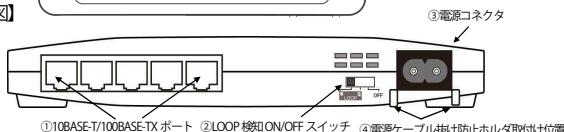

NS105RS 【前面図】