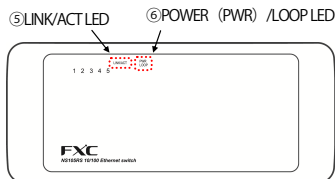

外觀図/各部の名称

NS105RS 【上面図】